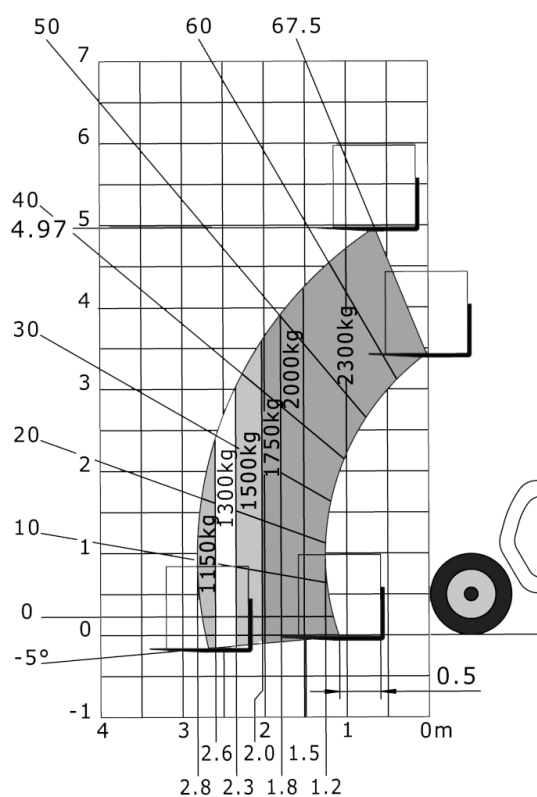

CHARIOT Télescopique

N°Azur 0 810 040 200

PRIX APPEL LOCAL

CT023D050M

Réf : Manitou MT523

Caractéristiques techniques

Hauteur de travail	4.97 m
Hauteur plancher	4.97 m
Portée	6,58 m
Capacité de charge	2 300 kg
Longueur hors-tout	4.20 m
Largeur totale	1.81 m
Hauteur hors-tout	1.99 m
Fourches	1200 mm
Moteur	Diesel Perkins
Rayon de braquage	3,10 m
Pneus	12,0 – 18 T86 12 PR
Poids	5 020 kg