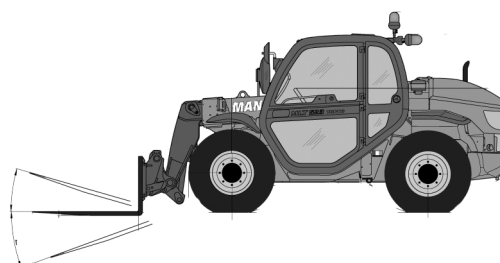

CHARIOT Télescopique

N°Azur 0 810 040 200

PRIX APPEL LOCAL

CT023D050M

Réf : Manitou MT523

Caractéristiques techniques

Hauteur de travail	4.97 m
Hauteur plancher	4.97 m
Portée	6,58 m
Capacité de charge	2 300 kg
Longueur hors-tout	4.20 m
Largeur totale	1.81 m
Hauteur hors-tout	1.99 m
Fourches	1200 mm
Moteur	Diesel Perkins
Rayon de braquage	3,10 m
Pneus	12,0 – 18 T86 12 PR
Poids	5 020 kg